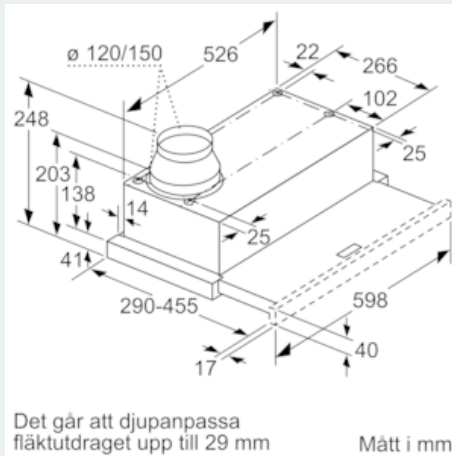

Beskrivning

Tekniska data

Konstruktion : Utdragbara fläktar
 Säkerhetsmärkning : CE, VDE
 Anslutningskabelns längd (cm) : 175
 Nischmått i mm (H x B x D) : 162mm x 526.0mm x 290mm
 Minsta avstånd till elektrisk häll : 430
 Minsta avstånd till gashäll : 650
 Nettovikt (kg) : 7,761
 Typ av reglage : Elektronisk
 Kapacitet frånluft (m³/h) : 270
 Luftflöde, intensivläge, återcirkulation (m³/h) : 189.0
 Kapacitet kolfilter (m³/h) : 174
 Luftflöde, intensivläge (m³/h) : 405
 Antal lampor : 2
 Buller (dB re 1 pW) : 62
 Stosdimension, diameter (mm) : 120 / 150
 Fettfilter, material : Tvättbart aluminium
 EAN kod : 4242003880098
 Anslutningseffekt (W) : 74
 Säkring (A) : 10
 Spänning (V) : 220-240
 Frekvens (Hz) : 50; 60
 Elkontakt : jordad stickkontakt
 Installationstyp : Inbyggd

Installation

- Dimensioner (HxBxD): 203 x 598 x 290 mm
- Diameter kanal Ø 150 mm (Ø 120 följer med)
- Kallrasskydd ingår

Tekniska specifikationer

- Normal förbrukning: 22.2 kWh/år*

* Enligt EU-förordning nr 65/2014

iQ300, Utdragbar fläkt, 60 cm, Silver metallic LI64MA531

Måttskisser

iQ300, Utdragbar fläkt, 60 cm, Silver
metallic
LI64MA531

Måttkisser