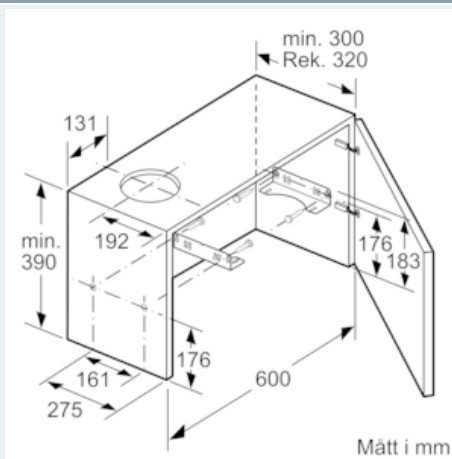

Beskrivning

Tekniska data

Konstruktion : Utdragbara fläktar
 Säkerhetsmärkning : CE, VDE
 Anslutningskabelns längd (cm) : 175
 Nischmått i mm (H x B x D) : 162mm x 526.0mm x 290mm
 Minsta avstånd till elektrisk häll : 430
 Minsta avstånd till gashäll : 650
 Nettovikt (kg) : 7,761
 Typ av reglage : Elektronisk
 Kapacitet frånluft (m³/h) : 270
 Luftflöde, intensivläge, återcirkulation (m³/h) : 189.0
 Kapacitet kolfilter (m³/h) : 174
 Luftflöde, intensivläge (m³/h) : 405
 Antal lampor : 2
 Buller (dB re 1 pW) : 62
 Stosdimension, diameter (mm) : 120 / 150
 Fettfilter, material : Tvättbart aluminium
 EAN kod : 4242003880098
 Anslutningseffekt (W) : 74
 Säkring (A) : 10
 Spänning (V) : 220-240
 Frekvens (Hz) : 50; 60
 Elkontakt : jordad stickkontakt
 Installationstyp : Inbyggd

Installation

- Dimensioner (HxBxD): 203 x 598 x 290 mm
- Diameter kanal Ø 150 mm (Ø 120 följer med)
- Kallrasskydd ingår

Tekniska specifikationer

- Normal förbrukning: 22.2 kWh/år*

* Enligt EU-förordning nr 65/2014

iQ300, Utdragbar fläkt, 60 cm, Silver metallic LI64MA531

Måttskisser

iQ300, Utdragbar fläkt, 60 cm, Silver
metallic
LI64MA531

Måttkisser