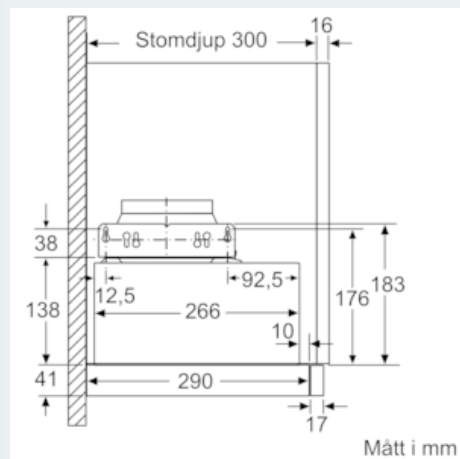

Installation

- Dimensioner (HxBxD): 203 x 598 x 290 mm
- Diameter kanal Ø 150 mm (Ø 120 följer med)
- Kallrasskydd ingår

Tekniska specifikationer

- Normal förbrukning: 22.2 kWh/år*

* Enligt EU-förordning nr 65/2014

iQ300, Utdragbar fläkt, 60 cm, Silver metallic LI64MA531

Måttskisser

iQ300, Utdragbar fläkt, 60 cm, Silver
metallic
LI64MA531

Måttkisser