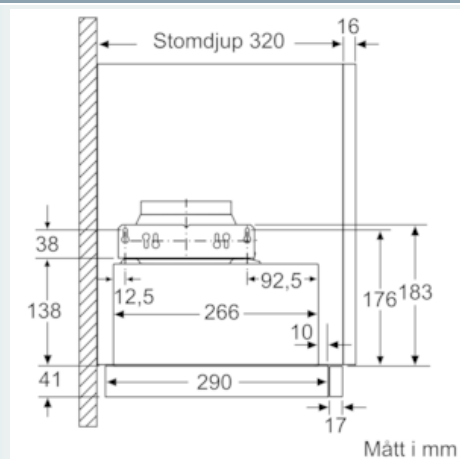

Beskrivning

Tekniska data

Konstruktion : Utdragbara fläktar
 Säkerhetsmärkning : CE, VDE
 Anslutningskabelns längd (cm) : 175
 Nischmått i mm (H x B x D) : 162mm x 526.0mm x 290mm
 Minsta avstånd till elektrisk häll : 430
 Minsta avstånd till gashäll : 650
 Nettovikt (kg) : 7,761
 Typ av reglage : Elektronisk
 Kapacitet frånluft (m³/h) : 270
 Luftflöde, intensivläge, återcirkulation (m³/h) : 189.0
 Kapacitet kolfilter (m³/h) : 174
 Luftflöde, intensivläge (m³/h) : 405
 Antal lampor : 2
 Buller (dB re 1 pW) : 62
 Stosdimension, diameter (mm) : 120 / 150
 Fettfilter, material : Tvättbart aluminium
 EAN kod : 4242003880098
 Anslutningseffekt (W) : 74
 Säkring (A) : 10
 Spänning (V) : 220-240
 Frekvens (Hz) : 50; 60
 Elkontakt : jordad stickkontakt
 Installationstyp : Inbyggd

Installation

- Dimensioner (HxBxD): 203 x 598 x 290 mm
- Diameter kanal Ø 150 mm (Ø 120 följer med)
- Kallrasskydd ingår

Tekniska specifikationer

- Normal förbrukning: 22.2 kWh/år*

* Enligt EU-förordning nr 65/2014

iQ300, Utdragbar fläkt, 60 cm, Silver metallic LI64MA531

Måttskisser

iQ300, Utdragbar fläkt, 60 cm, Silver
metallic
LI64MA531

Måttkisser