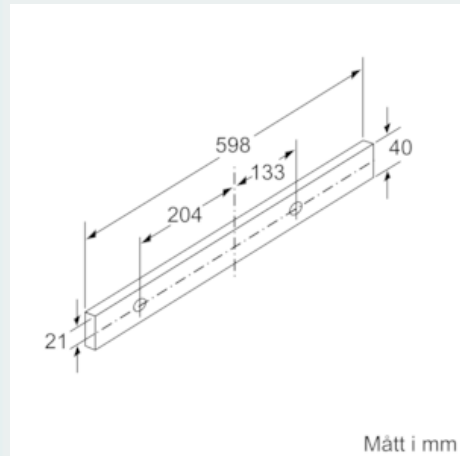

Installation

- Dimensioner (HxBxD): 203 x 598 x 290 mm
- Diameter kanal Ø 150 mm (Ø 120 följer med)
- Kallrasskydd ingår

Tekniska specifikationer

- Normal förbrukning: 22.2 kWh/år*

* Enligt EU-förordning nr 65/2014

iQ300, Utdragbar fläkt, 60 cm, Silver metallic LI64MA531

Måttskisser

iQ300, Utdragbar fläkt, 60 cm, Silver
metallic
LI64MA531

Måttkisser