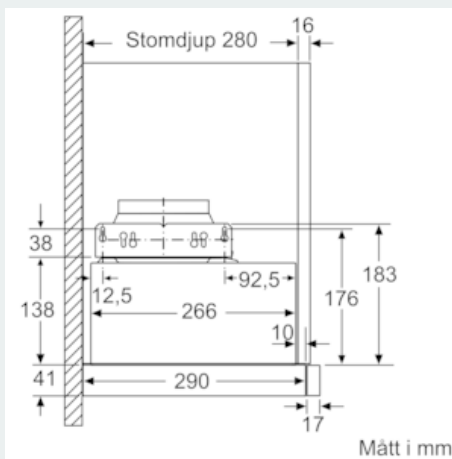

Beskrivning

Tekniska data

Konstruktion : Utdragbara fläktar
 Säkerhetsmärkning : CE, VDE
 Anslutningskabelns längd (cm) : 175
 Nischmått i mm (H x B x D) : 162mm x 526.0mm x 290mm
 Minsta avstånd till elektrisk häll : 430
 Minsta avstånd till gashäll : 650
 Nettovikt (kg) : 7,761
 Typ av reglage : Elektronisk
 Kapacitet frånluft (m³/h) : 270
 Luftflöde, intensivläge, återcirkulation (m³/h) : 189.0
 Kapacitet kolfilter (m³/h) : 174
 Luftflöde, intensivläge (m³/h) : 405
 Antal lampor : 2
 Buller (dB re 1 pW) : 62
 Stosdimension, diameter (mm) : 120 / 150
 Fettfilter, material : Tvättbart aluminium
 EAN kod : 4242003880098
 Anslutningseffekt (W) : 74
 Säkring (A) : 10
 Spänning (V) : 220-240
 Frekvens (Hz) : 50; 60
 Elkontakt : jordad stickkontakt
 Installationstyp : Inbyggd

Installation

- Dimensioner (HxBxD): 203 x 598 x 290 mm
- Diameter kanal Ø 150 mm (Ø 120 följer med)
- Kallrasskydd ingår

Tekniska specifikationer

- Normal förbrukning: 22.2 kWh/år*

* Enligt EU-förordning nr 65/2014

iQ300, Utdragbar fläkt, 60 cm, Silver metallic LI64MA531

Måttskisser

iQ300, Utdragbar fläkt, 60 cm, Silver
metallic
LI64MA531

Måttkisser